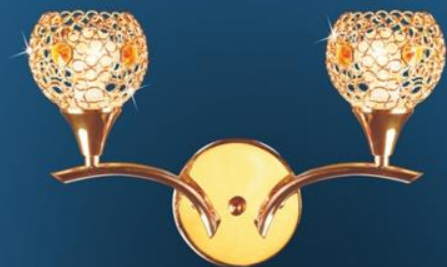

Carolina

арт. 71102/2W
серия CAROLINA
золото
→ 300 ↑ 230 ← 140

E14 2x40W

CR56