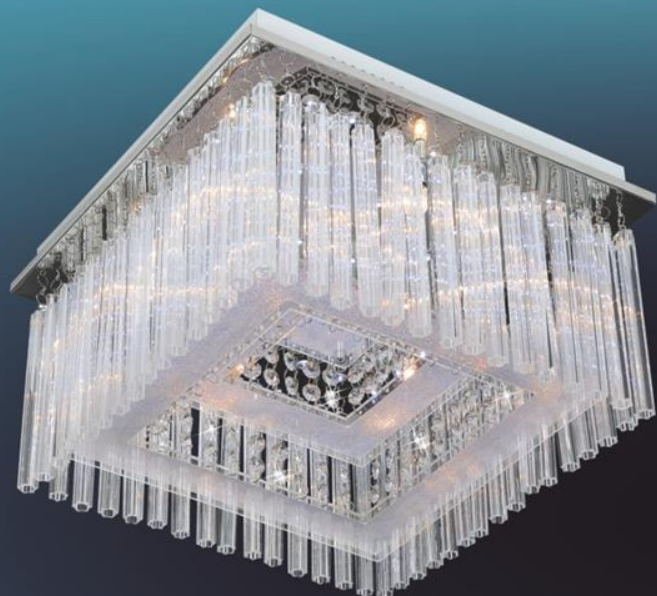

Naomi
LITONI

Naomi
LITONI

LED

LED

арт. 71004/4C
серия NAOMI
ХРОМ
↔ 360 ↔ 360 ↑ 230

E14 4x40W 40x20,0xW

4 660009 425903

арт. 71006/4C
серия NAOMI
ХРОМ
↔ 350 ↔ 350 ↑ 250

E14 4x40W 36x20,0xW

4 660009 425912

материал

21

материал

22