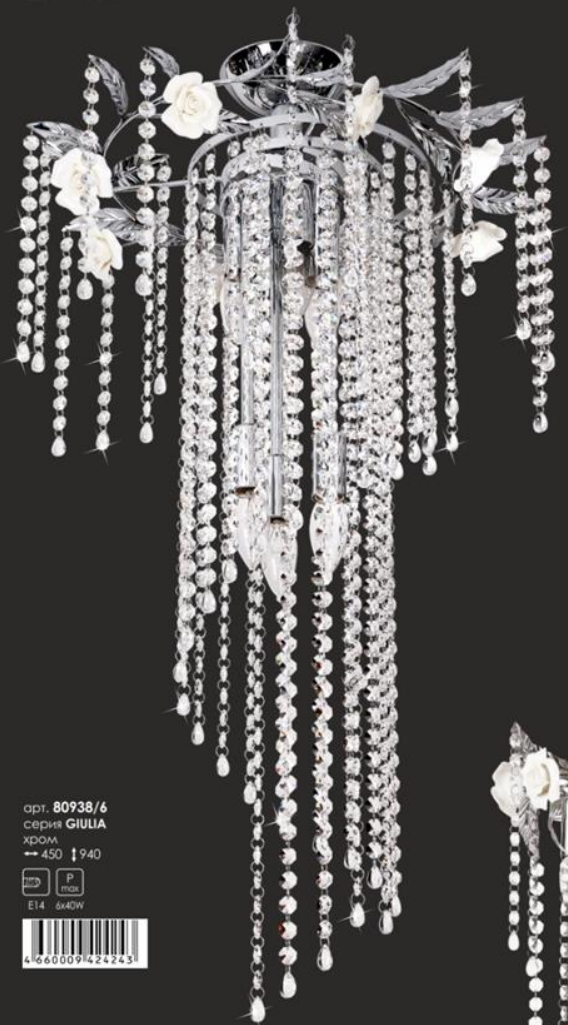

Giulia

арт. 80938/6
серия GIULIA
хром
↔ 450 ↑ 940

E14 6x60W

материал

69

арт. 80938/2W
серия GIULIA
хром
↔ 290 ↑ 360 ↔ 170

E14 2x40W