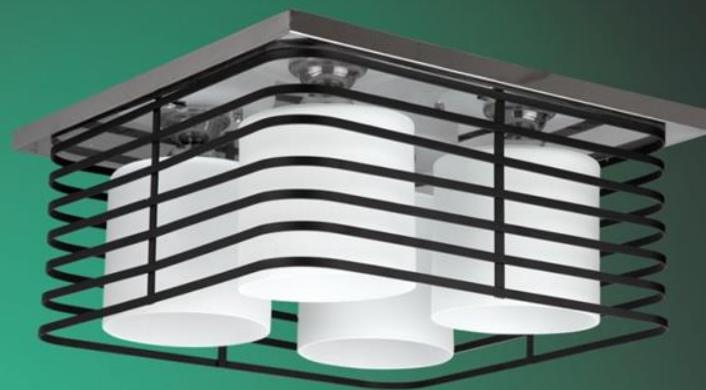

Roberto

КОРДЕЛО

арт. 80351/4C
серия ROBERTO
венге/хром
→ 450 → 450 ↓ 200

E27 4x60W

80351-GL1

арт. 80351/1T
серия ROBERTO
венге
→ 200 ↓ 200

E27 1x60W

80351-GL1