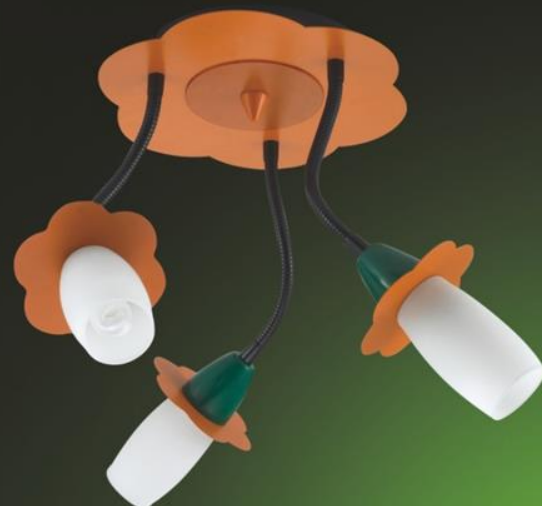

Dina

арт. 50601/3C
серия DINA
оранжевый/черный
→ 230 ↑ 340

E14 3x40W
50601-GL