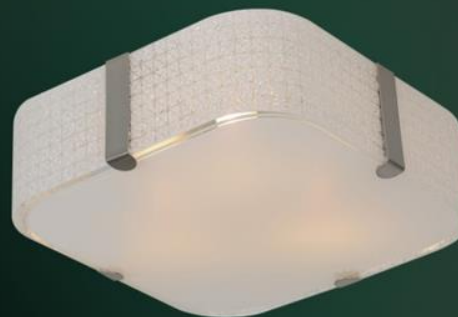

арт. 70123/2C
серия RANIERO
хром
↔ 280 ↑ 160

E14 2x40W

материал

Marzio
MIZIOM

арт. 81007/3С
серия MARZIO
никель
↔ 400 ↑ 140

Marzio
MIZIOM

COLOSSEO

арт. 81008/3С
серия MARZIO
никель
↔ 400 ↔ 400 ↑ 140