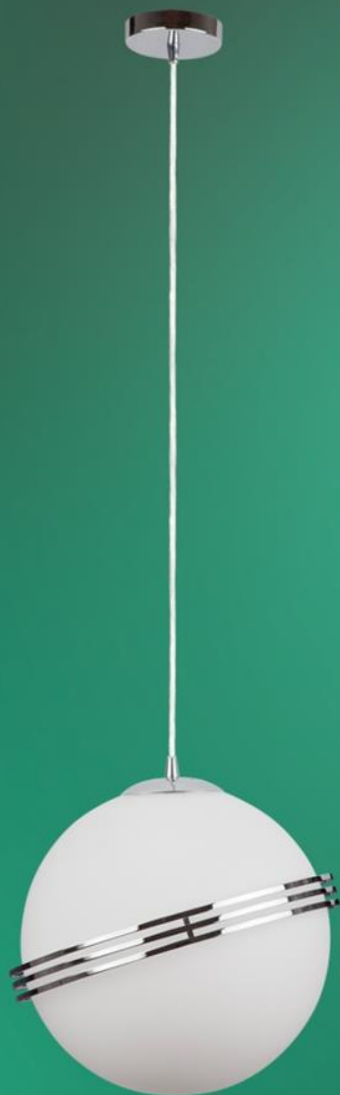

61402-GL

арт. 61402/3A
серия FIORA
хром
↔ 460 ↔ 120 ↓ 300-1000

E27 3x60W

61402-GL

материал

360

Sele
2616

арт. 62002/1A
серия SELE
хром
↔ 300 ↓ 500-1000