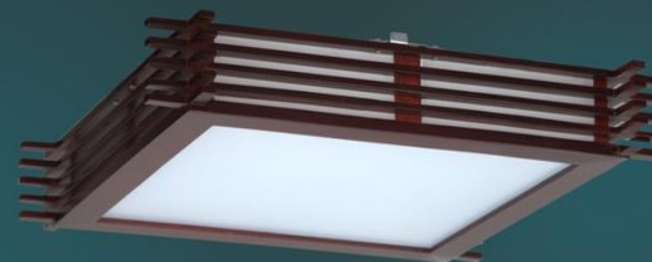

10147-G1

Rienza

RIENZA

арт. 10146/4
серия RIENZA
темное дерево
↔ 400 ↔ 400 ↓ 100

 
E27 4x60W

10146-GL

Cono

CONO