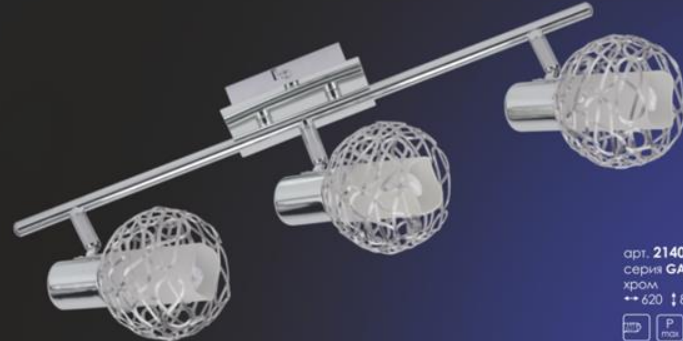

Gaeta

99619

арт. 21407/1
серия GAETA
ХРОМ
↔ 80 ↑ 140 ↔ 140

E14 1x40W

21407-GL

арт. 21407/2
серия GAETA
ХРОМ
↔ 420 ↑ 80 ↔ 170

E14 2x40W

21407-GL