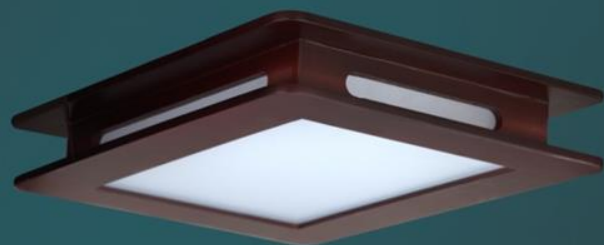

арт. 10145/4
серия CONO
темное дерево
↔ 430 ↓ 95

E27 4x60W

10145-GL