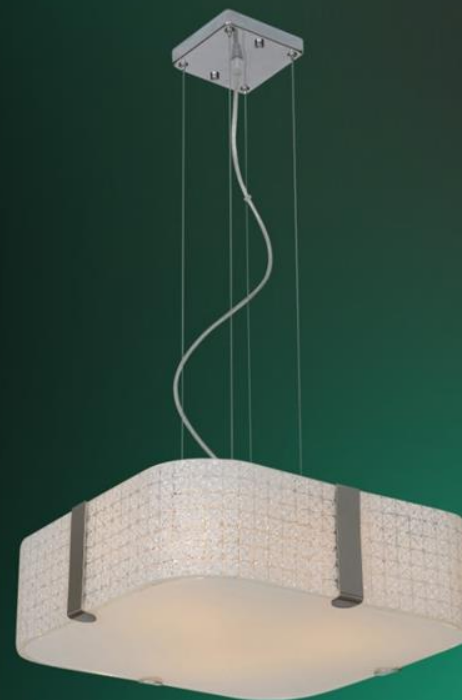

арт. 81008/3А
серия MARZIO
никель
↔ 400 ↔ 400 ↑ 140-1200