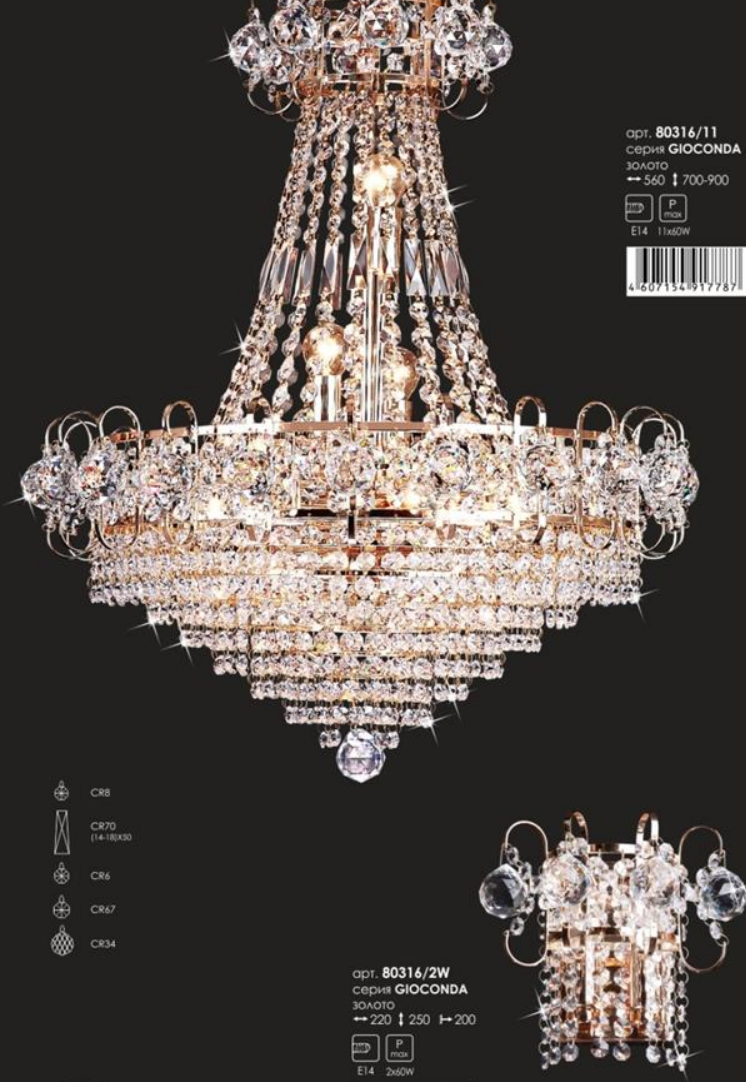

E14 11x60W

арт. 80315/2W
серия VIRDJINIA
ЗОЛОТО
↔ 180 ↓ 240 ↑ 120

E14 2x60W

- CR8
- CR17
- CR34

материал

Gioconda

арт. 80316/11
серия GIOCONDA
ЗОЛОТО
↔ 560 ↓ 700-900

E14 11x60W