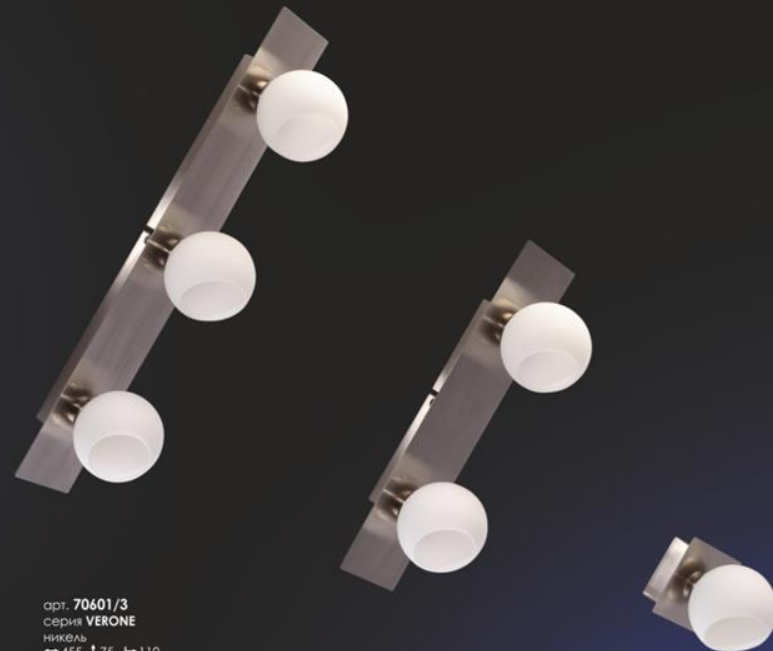

Verone

AGLOUG

арт. 70601/3
серия VERONE
никель
↔ 455 ↑ 75 ↳ 110

P max
G9 3x40W

70601-GL

арт. 70601/2
серия VERONE
никель
↔ 320 ↑ 75 ↳ 110

P max
G9 2x40W

70601-GL

арт. 70601/1
серия VERONE
никель
↔ 75 ↑ 75 ↳ 110

P max
G9 1x40W

70601-GL

материал

в комплекте