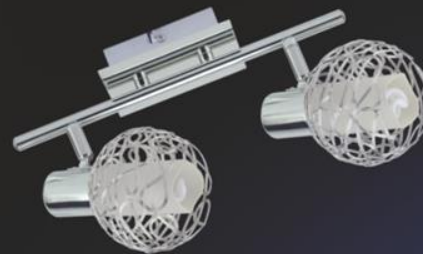

Gaeta

99619

арт. 21407/1
серия GAETA
ХРОМ
↔ 80 ↑ 140 ↔ 140

E14 1x40W

21407-GL

арт. 21407/2
серия GAETA
ХРОМ
↔ 420 ↑ 80 ↔ 170

E14 2x40W

21407-GL