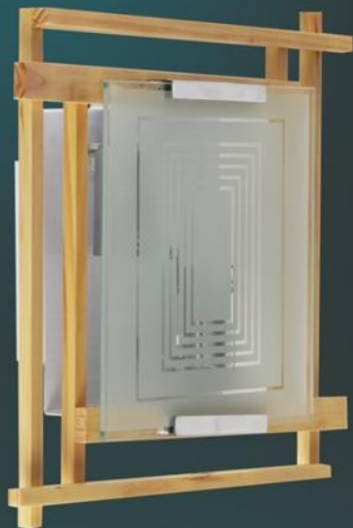

арт. 11035/2
серия MILANO
хром
↔ 340 ↔ 340 ↑ 80

11035-GL1

арт. 11035/3
серия MILANO
хром
↔ 450 ↔ 450 ↑ 80

11035-GL2

материал

302

Aosta
AOSTA

арт. 10160/2
серия AOSTA
светлое дерево/хром
→ 270 ↑ 280 ⇨ 90