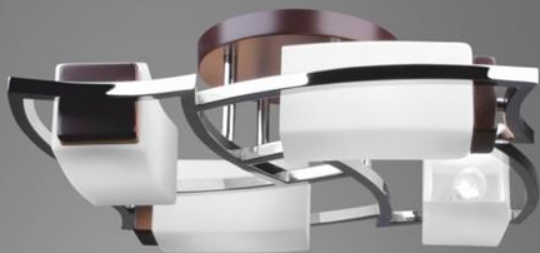

Lotario

ГОРЯЧИО

арт. 81604/1W
серия LOTARIO
венге/хром
↔ 110 ↑ 380 ↔ 110

LED P max
E14 1x60W

81604-GL

арт. 81614/4C
серия LOTARIO
венге/хром
↔ 620 ↑ 160

LED P max
E14 4x60W

81614-GL