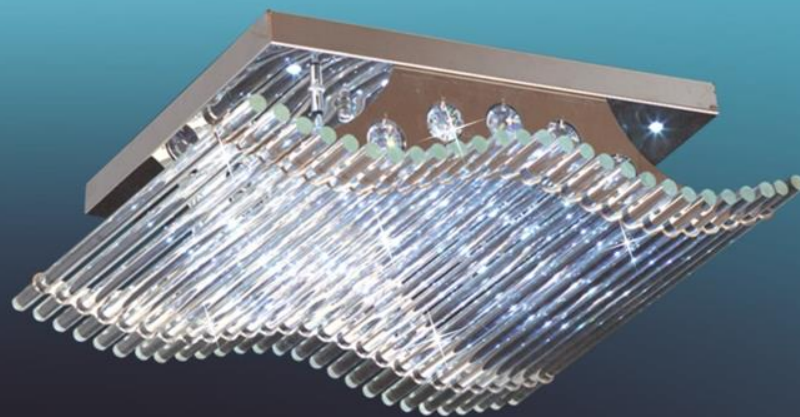

LED

арт. 80365/9C
серия VIVALDO
хром
↔ 525 ↔ 480 ↑ 145

G4 9x20W 250.1W

4 660009 424274

CR127 80365-GL