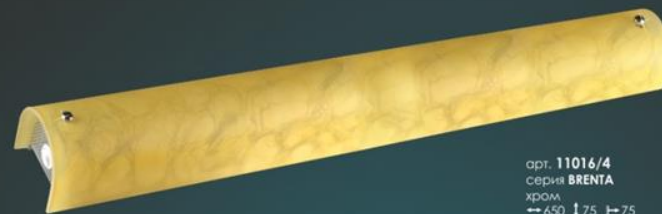

E14 2x40W

11016/2-GL

арт. 11016/3
серия BRENTA
хром
→ 500 ↑ 75 ← 75

E14 3x40W

11016/3-GL

арт. 11016/4
серия BRENTA
хром
→ 650 ↑ 75 ← 75

E14 4x40W

11016/4-GL