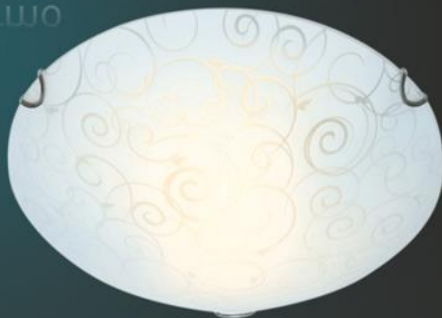

Palermo

ПЕРІОД